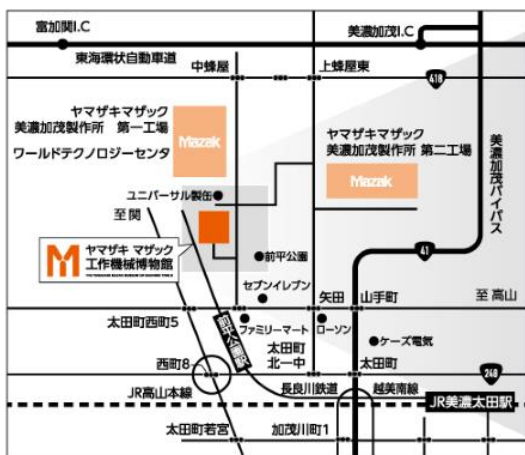

フルーツ蜂屋線 <http://aiai-bus.com/schedule/fruit-hachiya/>

	左まわり	右まわり	左まわり	右まわり	左まわり	右まわり	左まわり
美濃太田駅北口	6:41	8:14	9:54	11:36	13:00	14:31	16:20
	↓	↓	↓	↓	↓	↓	↓
前平公園	6:48	8:21	10:01	11:43	13:07	14:38	16:27
たんどーる	6:49	8:23	10:02	11:45	13:08	14:40	16:28
	↓	↓	↓	↓	↓	↓	↓
たんどーる	7:15	8:49	10:27	12:10	13:33	15:05	16:56
前平公園	7:16	8:50	10:28	12:11	13:34	15:06	16:57
	↓	↓	↓	↓	↓	↓	↓
美濃太田駅北口	8:23	8:58	10:35	12:18	13:41	15:13	17:05

長良川鉄道の時刻表 (2020年3月14日改正) <http://www.nagatetsu.co.jp/guide/timetable/>

(下り) 関・美濃市・郡上八幡・北農 方面

美濃太田	...	9:56	11:34	12:54	14:27	15:34	16:18	16:44	17:31	...
前平公園	...	9:59	11:36	12:56	14:29	15:37	16:21	16:46	17:34	...
		清流列車	↓	↓	↓	↓	↓	↓	↓	
関	...	10:15	11:52	13:12	14:46	15:53	16:37	16:53	17:51	...
美濃市	...	10:27	12:04	13:26	15:02	16:04	16:49	17:02	18:06	...
郡上八幡	...	11:18	12:50	14:12	15:51	16:51	—	18:09	19:11	...
美濃白鳥	...	11:53	13:25	14:48	—	17:23	—	18:42	19:27	...
北農	...	12:04	13:37	—	—	17:34	—	18:53	19:42	...

(上り) 美濃太田 方面

北農	—	7:10	8:55	—	—	12:40	—	14:06	—	...
美濃白鳥	...	7:21	9:05	10:41	—	12:51	—	14:18	—	...
郡上八幡	...	7:54	9:40	11:19	—	13:27	—	15:03	16:01	...
美濃市	...	8:45	10:28	12:04	13:01	14:12	15:40	16:05	16:51	...
関	...	8:57	10:44	12:15	13:14	14:25	15:53	16:17	17:03	...
		↓	↓	↓	↓	↓	↓	清流列車	↓	
前平公園	...	9:14	11:01	12:31	13:31	14:42	16:10	16:34	17:19	...
美濃太田	...	9:17	11:04	12:34	13:34	14:45	16:13	16:37	17:22	...

前平公園入口ゲート

※前平公園入口ゲートと、博物館案内看板が目印です